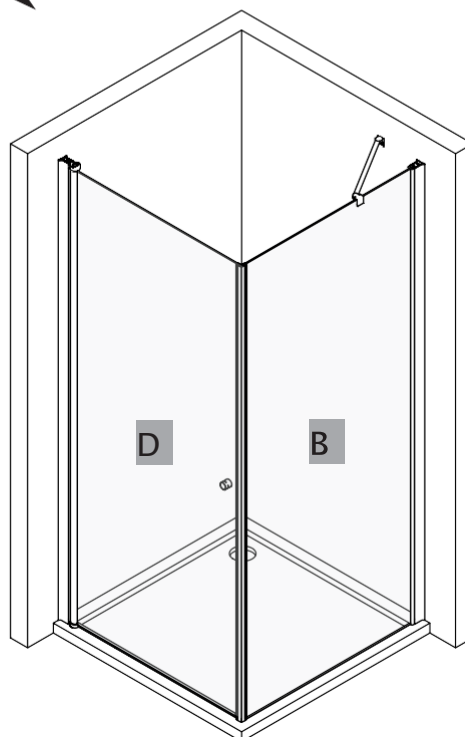

Kabina Prysznicowa Składana D1300

- Szkło: hartowane 6 mm
- Uszczelki: magnetyczne
- Profile: aluminiowe
- Montaż: na brodziku jaki i bezpośrednio na podłodze.

Narzędzia potrzebne do montażu

Chroń tafle szkła przed uszkodzeniem

Uwaga na krawędzie szkła

Chroń krawędzie szkła przed bezpośrednim kontaktem.

Montaż przez profesjonalistę

Prace powinny być wykonane przez osobę wykwalifikowaną w montażu urządzeń sanitarnych

Pomiary przed montażem

Dokładnie wymierz i oznacz przestrzeń na ścianie przed przystąpieniem do wiercenia. Sprawdź przed montażem czy kabina będzie swobodnie otwierać, a wejście do niej będzie komfortowe.

1

2

3

4

5

6

7