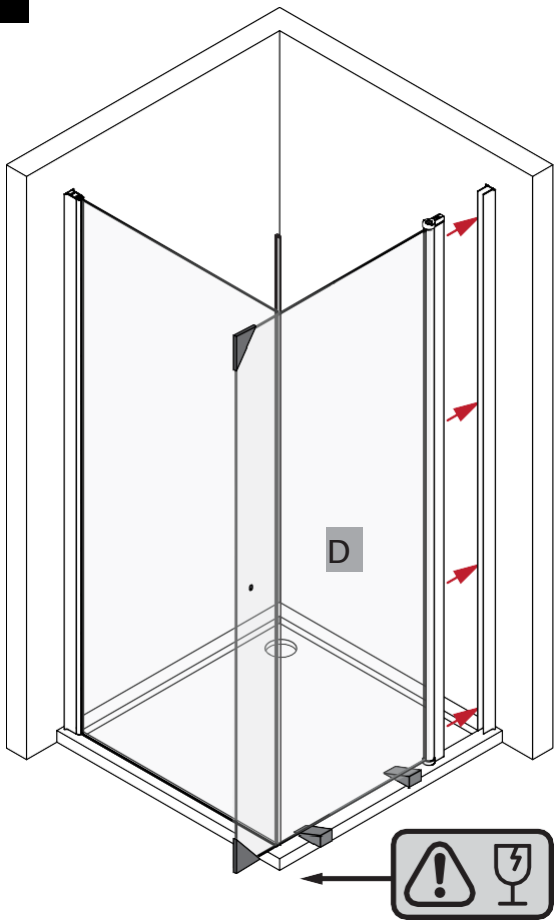

Kabina Prysznicowa Składana D1300

- Szkło: hartowane 6 mm
- Uszczelki: magnetyczne
- Profile: aluminiowe
- Montaż: na brodziku jaki i bezpośrednio na podłodze.

Narzędzia potrzebne do montażu

Chroń tafle szkła przed uszkodzeniem

Dokładnie wymierz i oznacz przestrzeń na ścianie przed przystąpieniem do wiercenia. Sprawdź przed montażem czy kabina będzie swobodnie otwierać, a wejście do niej będzie komfortowe.

1

2

3

4

5

6

7

8

Góra

INFORMACJA

Góra

↑ przy OTWIERANIU
skrzydło lekko się
podnosi.

↓ przy ZAMYKANIU
skrzydło opuszcza
się i dociska dolną
uszczelkę.

Dół

Dół

Przelewy GÓRNY musi być od strony wewnętrznej kabiny prysznicowej.

Przelewy DOLNY musi być od strony wewnętrznej kabiny prysznicowej.

11

12

13

13.1

13.2

14