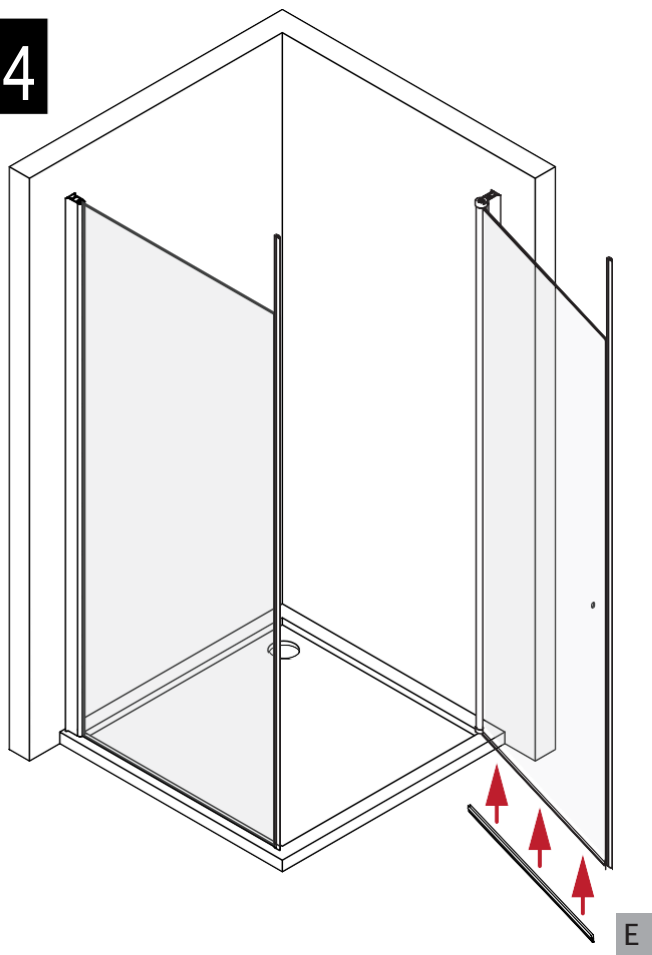

Dokładnie wymierz i oznacz przestrzeń na ścianie przed przystąpieniem do wiercenia. Sprawdź przed montażem czy kabina będzie swobodnie otwierać, a wejście do niej będzie komfortowe.

1

2

3

4

5

6

7

Przelewy GÓRNY musi być od strony wewnętrznej kabiny prysznicowej.

Przelewy DOLNY musi być od strony wewnętrznej kabiny prysznicowej.

11

12

13

13.1

13.2

14

15

16

16.1

16.2

16.3

16.4

16.5

16.6