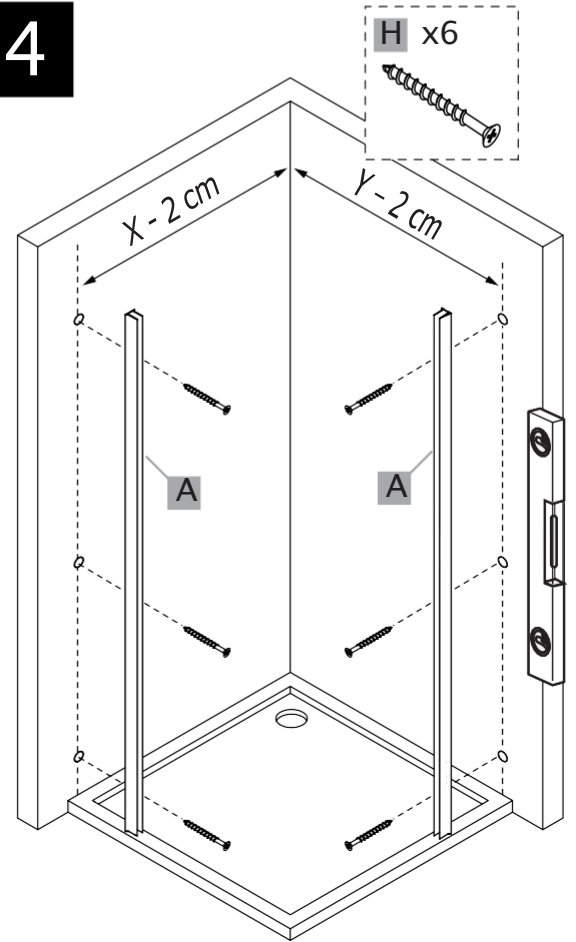

Kabina Prysznicowa Składana D1300

- Szkło: hartowane 6 mm
- Uszczelki: magnetyczne
- Profile: aluminiowe
- Montaż: na brodziku jaki i bezpośrednio na podłodze.

Narzędzia potrzebne do montażu

Chroń tafle szkła przed uszkodzeniem

Uwaga na krawędzie szkła

Chroń krawędzie szkła przed bezpośrednim kontaktem.

Montaż przez profesjonalistę

Prace powinny być wykonane przez osobę wykwalifikowaną w montażu urządzeń sanitarnych

Pomiary przed montażem

Dokładnie wymierz i oznacz przestrzeń na ścianie przed przystąpieniem do wiercenia. Sprawdź przed montażem czy kabina będzie swobodnie otwierać, a wejście do niej będzie komfortowe.

1

2

3

4

5

6

7