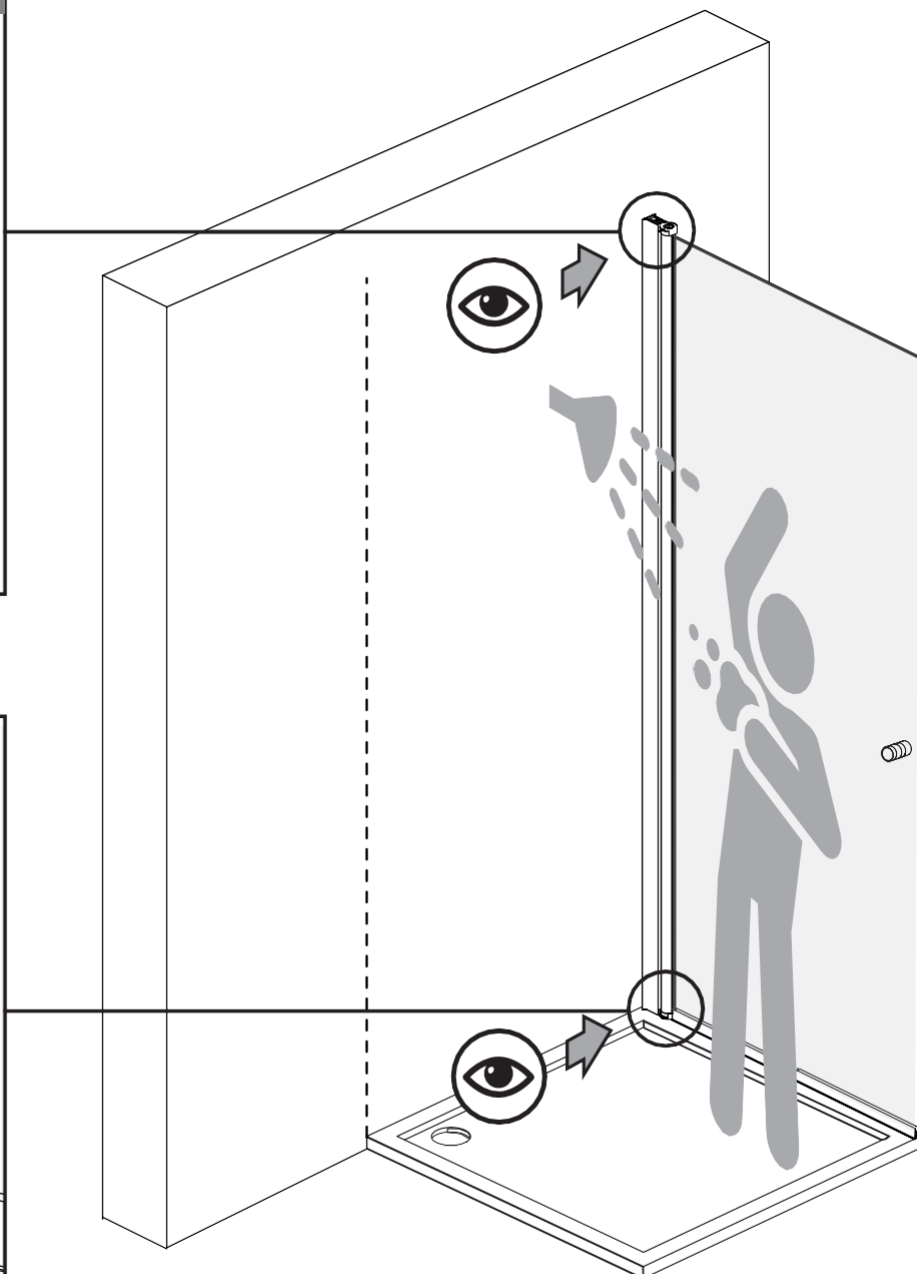

Uwaga na krawędzie szkła

Chroń krawędzie szkła przed bezpośrednim kontaktem.

Montaż przez profesjonalistę

Prace powinny być wykonane przez osobę wykwalifikowaną w montażu urządzeń sanitarnych

Pomiary przed montażem

Dokładnie wymierz i oznacz przestrzeń na ścianie przed przystąpieniem do wiercenia. Sprawdź przed montażem czy kabina będzie swobodnie otwierać, a wejście do niej będzie komfortowe.

1

2

3

4

5

6

7

8

Góra

INFORMACJA

Góra

↑ przy OTWIERANIU
skrzydło lekko się
podnosi.

↓ przy ZAMYKANIU
skrzydło opuszcza
się i dociska dolną
uszczelkę.

Dół

Dół

Przelewy GÓRNY musi być od strony wewnętrznej kabiny prysznicowej.

Przelewy DOLNY musi być od strony wewnętrznej kabiny prysznicowej.

11

12

13

13.1

13.2

14