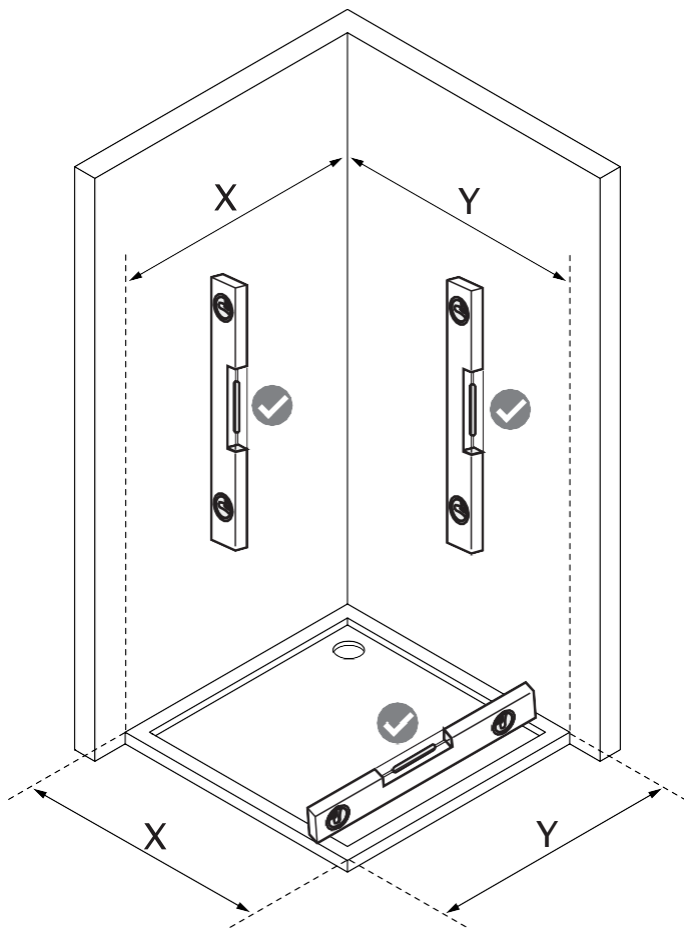

Kabina Prysznicowa Składana D1300

- Szkło: hartowane 6 mm
- Uszczelki: magnetyczne
- Profile: aluminiowe
- Montaż: na brodziku jaki i bezpośrednio na podłodze.

Narzędzia potrzebne do montażu

Chroń tafle szkła przed uszkodzeniem

Uwaga na krawędzie szkła

Chroń krawędzie szkła przed bezpośrednim kontaktem.

Montaż przez profesjonalistę

Prace powinny być wykonane przez osobę wykwalifikowaną w montażu urządzeń sanitarnych

Pomiary przed montażem

Dokładnie wymierz i oznacz przestrzeń na ścianie przed przystąpieniem do wiercenia. Sprawdź przed montażem czy kabina będzie swobodnie otwierać, a wejście do niej będzie komfortowe.

1

2

3

4

5

6

7