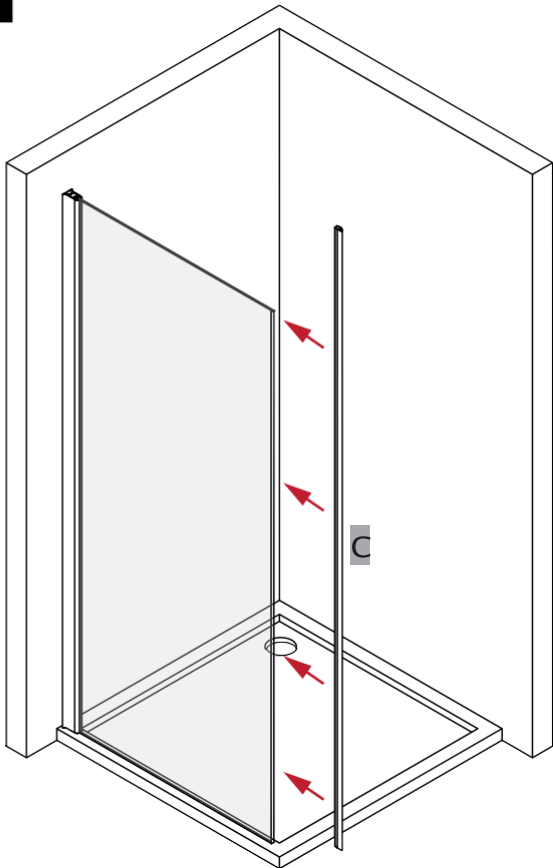

Kabina Prysznicowa Składana D1300

- Szkło: hartowane 6 mm
- Uszczelki: magnetyczne
- Profile: aluminiowe
- Montaż: na brodziku jaki i bezpośrednio na podłodze.

Narzędzia potrzebne do montażu

Chroń tafle szkła przed uszkodzeniem

Uwaga na krawędzie szkła

Chroń krawędzie szkła przed bezpośrednim kontaktem.

Montaż przez profesjonalistę

Prace powinny być wykonane przez osobę wykwalifikowaną w montażu urządzeń sanitarnych

Pomiary przed montażem

Dokładnie wymierz i oznacz przestrzeń na ścianie przed przystąpieniem do wiercenia. Sprawdź przed montażem czy kabina będzie swobodnie otwierać, a wejście do niej będzie komfortowe.

1

2

3

4

5

6

7

8

Góra

INFORMACJA

Góra

↑ przy OTWIERANIU
skrzydło lekko się
podnosi.

↓ przy ZAMYKANIU
skrzydło opuszcza
się i dociska dolną
uszczelkę.

Dół

Dół