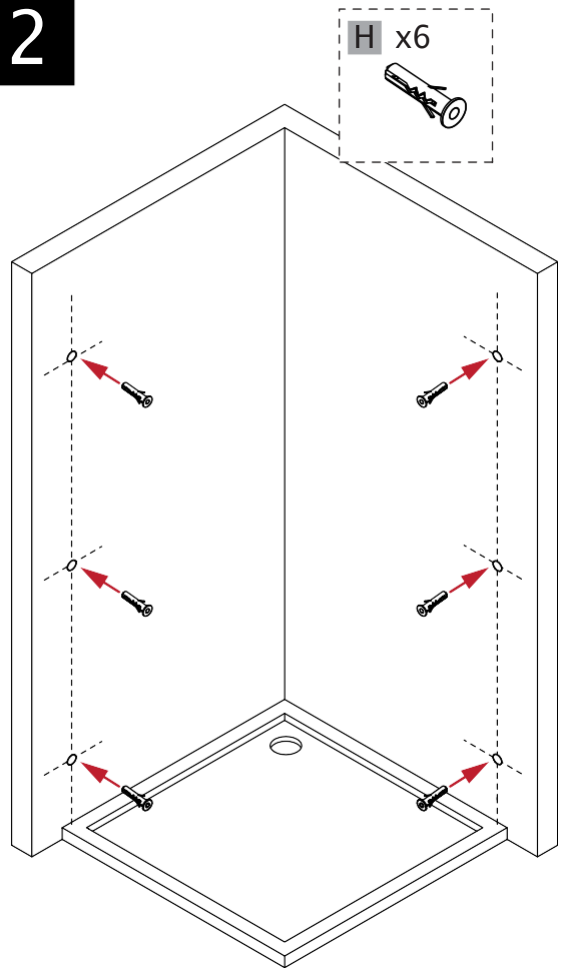

Kabina Prysznicowa Składana D1300

- Szkło: hartowane 6 mm
- Uszczelki: magnetyczne
- Profile: aluminiowe
- Montaż: na brodziku jaki i bezpośrednio na podłodze.

Narzędzia potrzebne do montażu

Chroń tafle szkła przed uszkodzeniem

Uwaga na krawędzie szkła

Chroń krawędzie szkła przed bezpośrednim kontaktem.

Montaż przez profesjonalistę

Prace powinny być wykonane przez osobę wykwalifikowaną w montażu urządzeń sanitarnych

Pomiary przed montażem

Dokładnie wymierz i oznacz przestrzeń na ścianie przed przystąpieniem do wiercenia. Sprawdź przed montażem czy kabina będzie swobodnie otwierać, a wejście do niej będzie komfortowe.

1

2

3

4

5

6

7