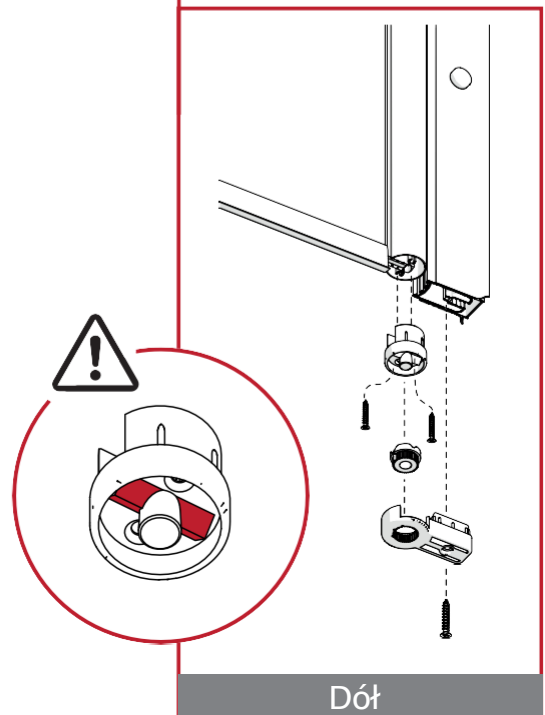

Uwaga na krawędzie szkła

Chroń krawędzie szkła przed bezpośrednim kontaktem.

Montaż przez profesjonalistę

Prace powinny być wykonane przez osobę wykwalifikowaną w montażu urządzeń sanitarnych

Pomiary przed montażem

Dokładnie wymierz i oznacz przestrzeń na ścianie przed przystąpieniem do wiercenia. Sprawdź przed montażem czy kabina będzie swobodnie otwierać, a wejście do niej będzie komfortowe.

1

2

3

4

5

6

7

8

Góra

INFORMACJA

Góra

↑ przy OTWIERANIU
skrzydło lekko się
podnosi.

↓ przy ZAMYKANIU
skrzydło opuszcza
się i dociska dolną
uszczelkę.

Dół

Dół