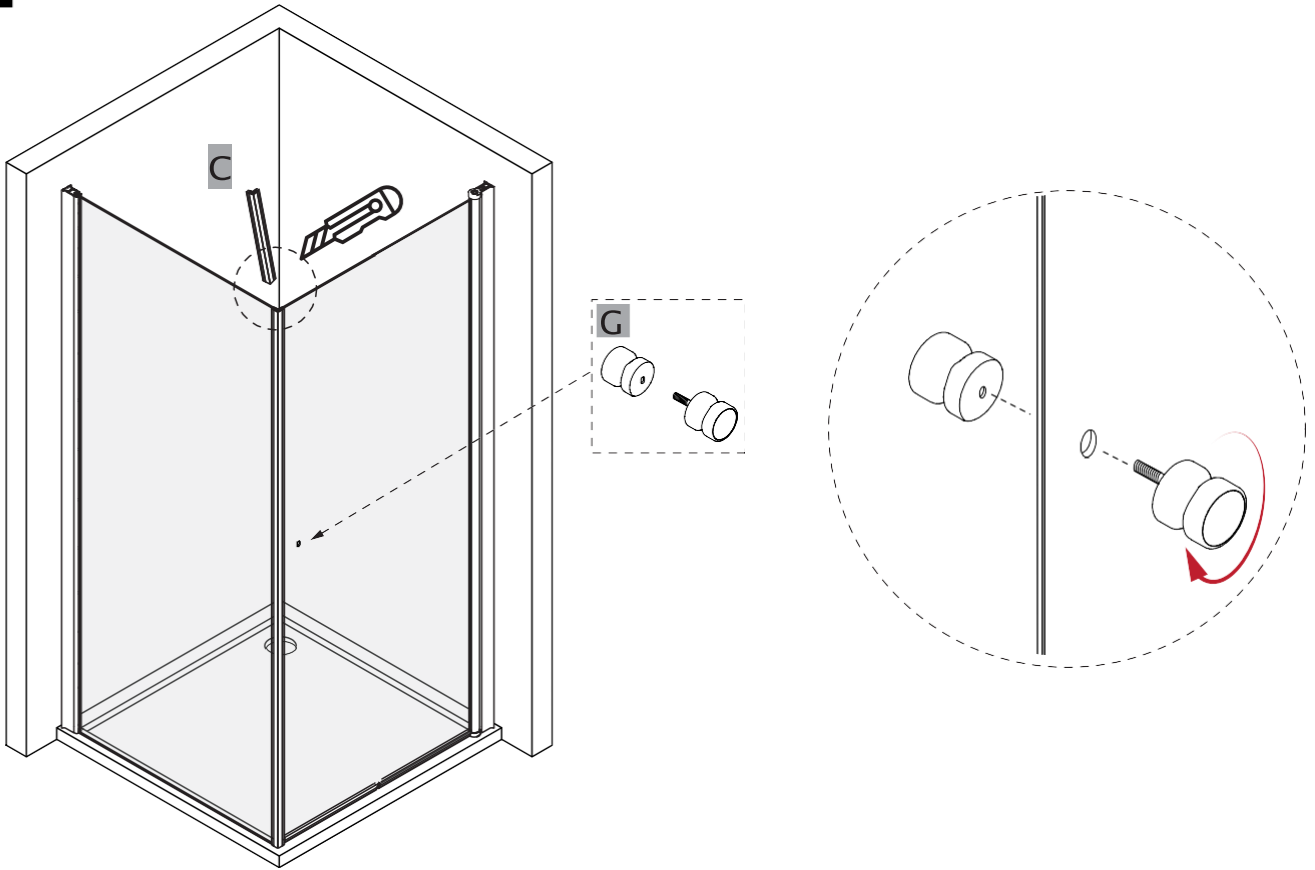

15

16

16.1

16.2

16.3

16.4

16.5

16.6