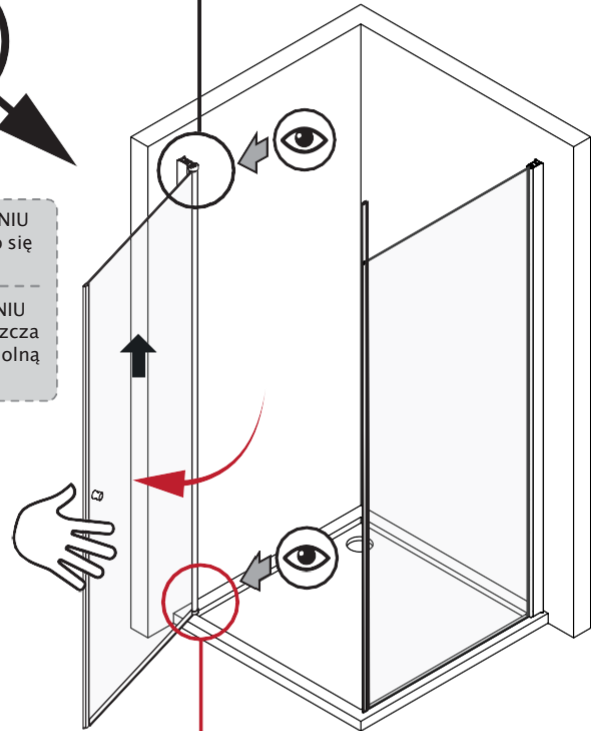

Uwaga na krawędzie szkła

Chroń krawędzie szkła przed bezpośrednim kontaktem.

Montaż przez profesjonalistę

Prace powinny być wykonane przez osobę wykwalifikowaną w montażu urządzeń sanitarnych

Pomiary przed montażem

Dokładnie wymierz i oznacz przestrzeń na ścianie przed przystąpieniem do wiercenia. Sprawdź przed montażem czy kabina będzie swobodnie otwierać, a wejście do niej będzie komfortowe.

1

2

3

4

5

6

7

8

Góra

INFORMACJA

Góra

↑ przy OTWIERANIU
skrzydło lekko się
podnosi.

↓ przy ZAMYKANIU
skrzydło opuszcza
się i dociska dolną
uszczelkę.

Dół

Dół

Przelewy GÓRNY musi być od strony wewnętrznej kabiny prysznicowej.

Przelewy DOLNY musi być od strony wewnętrznej kabiny prysznicowej.

11

12

13

13.1

13.2

14