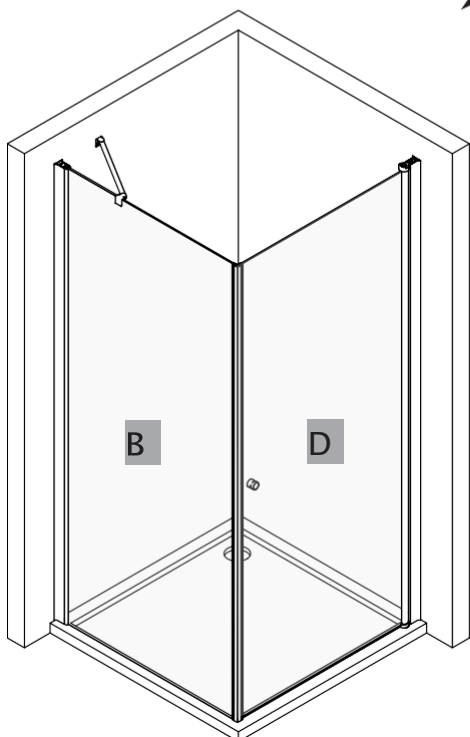

Kabina Prysznicowa Składana D1300

- Szkło: hartowane 6 mm
- Uszczelki: magnetyczne
- Profile: aluminiowe
- Montaż: na brodziku jaki i bezpośrednio na podłodze.

Narzędzia potrzebne do montażu

Chroń tafle szkła przed uszkodzeniem

Uwaga na krawędzie szkła

Chroń krawędzie szkła przed bezpośrednim kontaktem.

Montaż przez profesjonalistę

Prace powinny być wykonane przez osobę wykwalifikowaną w montażu urządzeń sanitarnych

Pomiary przed montażem

Dokładnie wymierz i oznacz przestrzeń na ścianie przed przystąpieniem do wiercenia. Sprawdź przed montażem czy kabina będzie swobodnie otwierać, a wejście do niej będzie komfortowe.

1

2

3

4

5

6

7