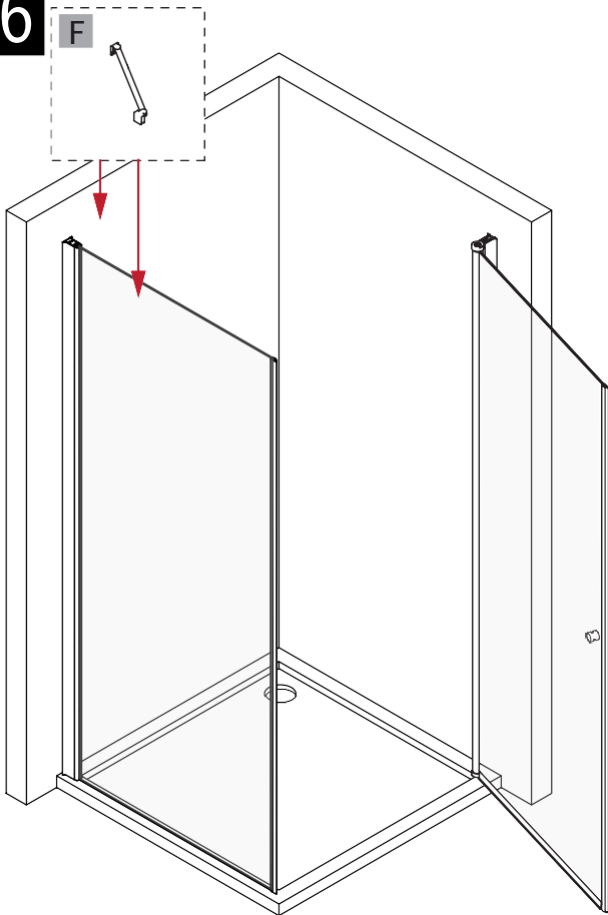

Kabina Prysznicowa Składana D1300

- Szkło: hartowane 6 mm
- Uszczelki: magnetyczne
- Profile: aluminiowe
- Montaż: na brodziku jaki i bezpośrednio na podłodze.

Narzędzia potrzebne do montażu

Chroń tafle szkła przed uszkodzeniem

Dokładnie wymierz i oznacz przestrzeń na ścianie przed przystąpieniem do wiercenia. Sprawdź przed montażem czy kabina będzie swobodnie otwierać, a wejście do niej będzie komfortowe.

1

2

3

4

5

6

7

Przelewy GÓRNY musi być od strony wewnętrznej kabiny prysznicowej.

Przelewy DOLNY musi być od strony wewnętrznej kabiny prysznicowej.

11

12

13

13.1

13.2

14

15

16

16.1

16.2

16.3

16.4

16.5

16.6