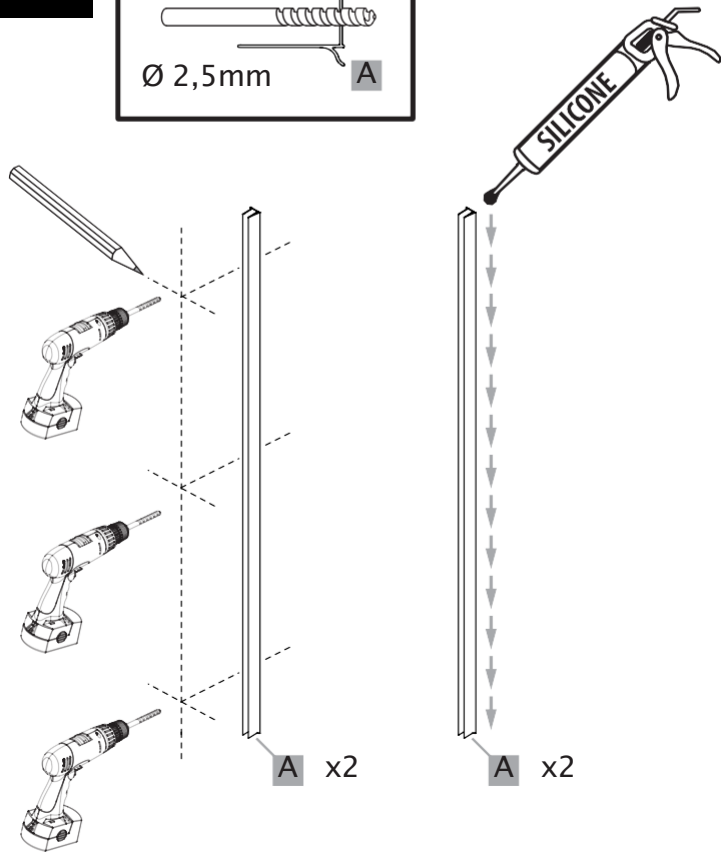

Uwaga na krawędzie szkła

Chroń krawędzie szkła przed bezpośrednim kontaktem.

Montaż przez profesjonalistę

Prace powinny być wykonane przez osobę wykwalifikowaną w montażu urządzeń sanitarnych

Pomiary przed montażem

Dokładnie wymierz i oznacz przestrzeń na ścianie przed przystąpieniem do wiercenia. Sprawdź przed montażem czy kabina będzie swobodnie otwierać, a wejście do niej będzie komfortowe.

1

2

3

4

5

6

7