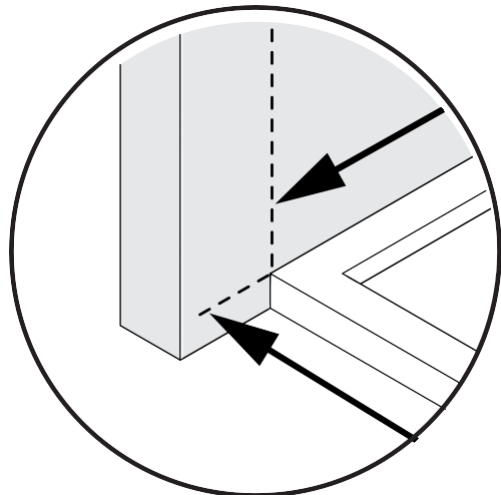

Kabina Prysznicowa Składana D1300

- Szkło: hartowane 6 mm
- Uszczelki: magnetyczne
- Profile: aluminiowe
- Montaż: na brodziku jaki i bezpośrednio na podłodze.

Narzędzia potrzebne do montażu

Chroń tafle szkła przed uszkodzeniem

Uwaga na krawędzie szkła

Chroń krawędzie szkła przed bezpośrednim kontaktem.

Montaż przez profesjonalistę

Prace powinny być wykonane przez osobę wykwalifikowaną w montażu urządzeń sanitarnych

Pomiary przed montażem

Dokładnie wymierz i oznacz przestrzeń na ścianie przed przystąpieniem do wiercenia. Sprawdź przed montażem czy kabina będzie swobodnie otwierać, a wejście do niej będzie komfortowe.

1

2

3

4

5

6

7