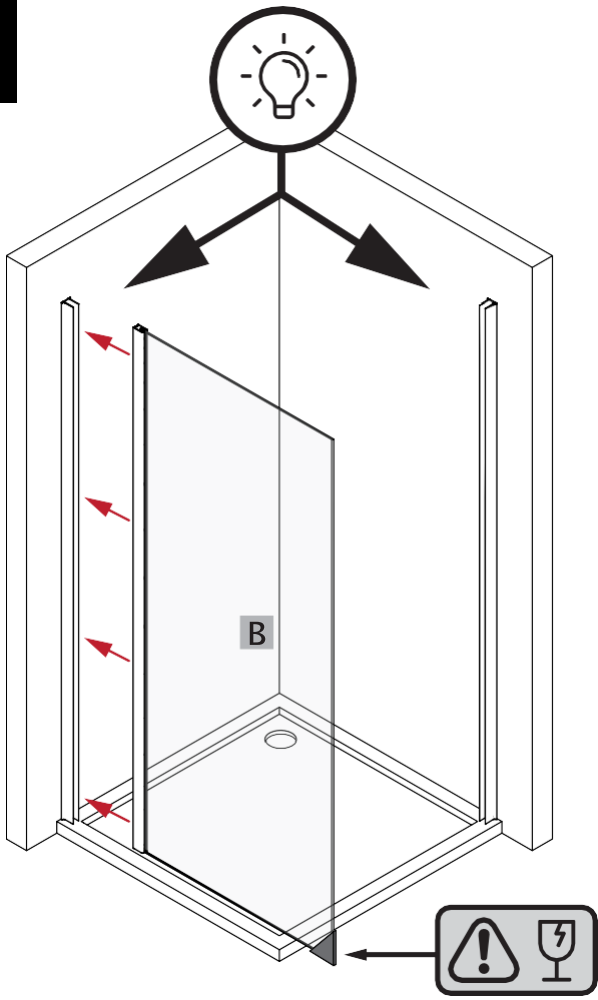

Kabina Prysznicowa Składana D1300

- Szkło: hartowane 6 mm
- Uszczelki: magnetyczne
- Profile: aluminiowe
- Montaż: na brodziku jaki i bezpośrednio na podłodze.

Narzędzia potrzebne do montażu

Chroń tafle szkła przed uszkodzeniem

Uwaga na krawędzie szkła

Chroń krawędzie szkła przed bezpośrednim kontaktem.

Montaż przez profesjonalistę

Prace powinny być wykonane przez osobę wykwalifikowaną w montażu urządzeń sanitarnych

Pomiary przed montażem

Dokładnie wymierz i oznacz przestrzeń na ścianie przed przystąpieniem do wiercenia. Sprawdź przed montażem czy kabina będzie swobodnie otwierać, a wejście do niej będzie komfortowe.

1

2

3

4

5

6

7

8

Góra

INFORMACJA

Góra

↑ przy OTWIERANIU
skrzydło lekko się
podnosi.

↓ przy ZAMYKANIU
skrzydło opuszcza
się i dociska dolną
uszczelkę.

Dół

Dół