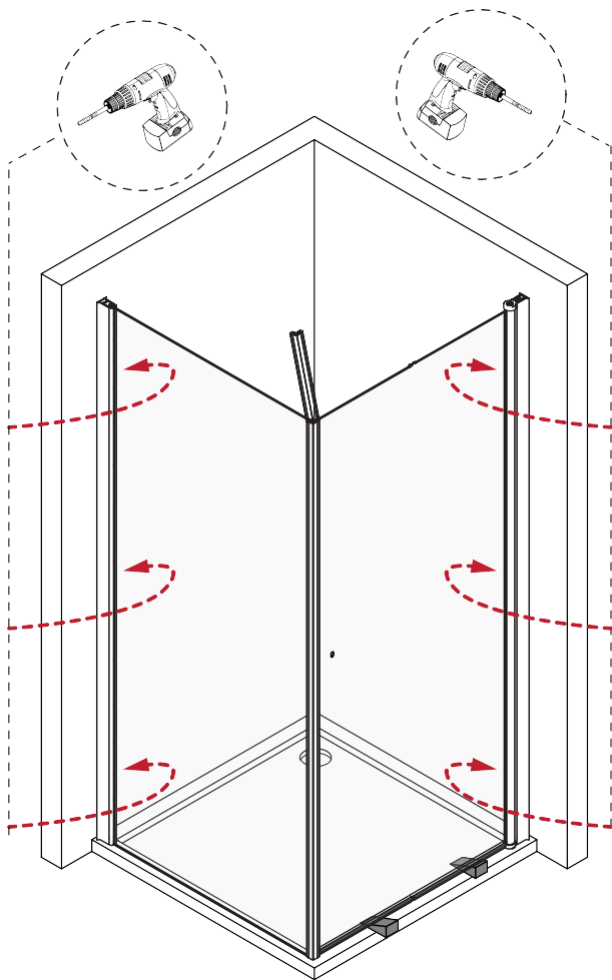

Kabina Prysznicowa Składana D1300

- Szkło: hartowane 6 mm
- Uszczelki: magnetyczne
- Profile: aluminiowe
- Montaż: na brodziku jaki i bezpośrednio na podłodze.

Narzędzia potrzebne do montażu

Chroń tafle szkła przed uszkodzeniem

Dokładnie wymierz i oznacz przestrzeń na ścianie przed przystąpieniem do wiercenia. Sprawdź przed montażem czy kabina będzie swobodnie otwierać, a wejście do niej będzie komfortowe.

1

2

3

4

5

6

7

Przelewy GÓRNY musi być od strony wewnętrznej kabiny prysznicowej.

Przelewy DOLNY musi być od strony wewnętrznej kabiny prysznicowej.

11

12

13

13.1

13.2

14