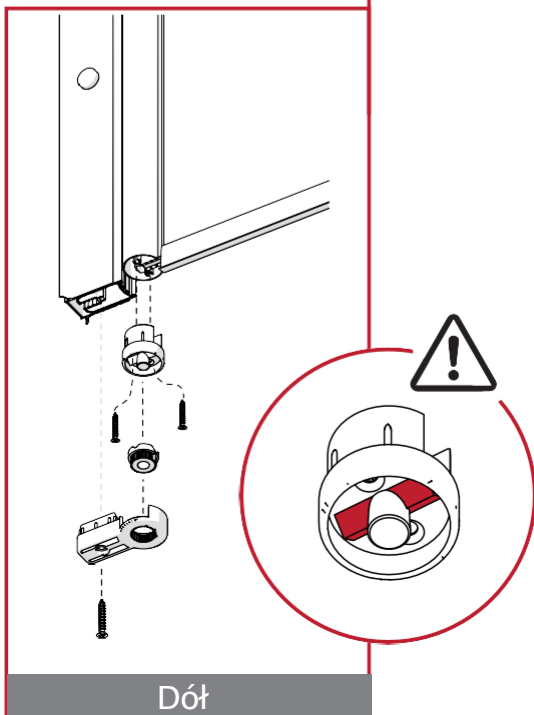

Uwaga na krawędzie szkła

Chroń krawędzie szkła przed bezpośrednim kontaktem.

Montaż przez profesjonalistę

Prace powinny być wykonane przez osobę wykwalifikowaną w montażu urządzeń sanitarnych

Pomiary przed montażem

Dokładnie wymierz i oznacz przestrzeń na ścianie przed przystąpieniem do wiercenia. Sprawdź przed montażem czy kabina będzie swobodnie otwierać, a wejście do niej będzie komfortowe.

1

2

3

4

5

6

7

8

Góra

INFORMACJA

Góra

↑ przy OTWIERANIU
skrzydło lekko się
podnosi.

↓ przy ZAMYKANIU
skrzydło opuszcza
się i dociska dolną
uszczelkę.

Dół

Dół