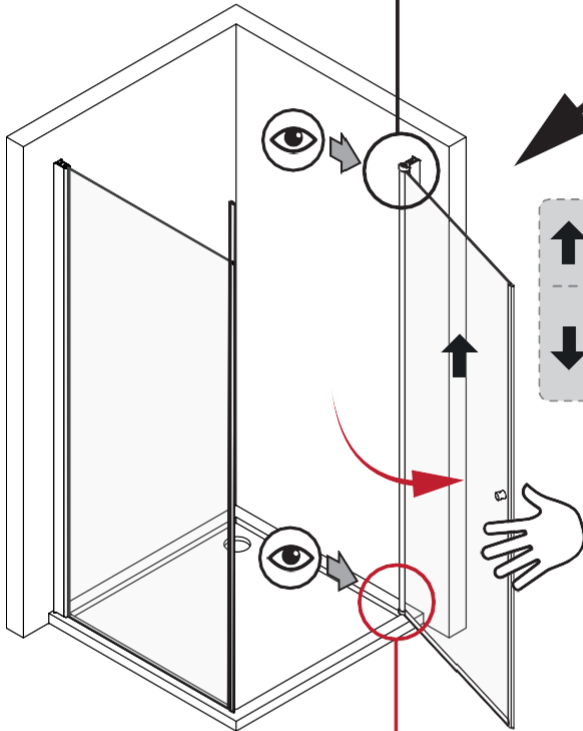

Kabina Prysznicowa Składana D1300

- Szkło: hartowane 6 mm
- Uszczelki: magnetyczne
- Profile: aluminiowe
- Montaż: na brodziku jaki i bezpośrednio na podłodze.

Narzędzia potrzebne do montażu

Chroń tafle szkła przed uszkodzeniem

Uwaga na krawędzie szkła

Chroń krawędzie szkła przed bezpośrednim kontaktem.

Montaż przez profesjonalistę

Prace powinny być wykonane przez osobę wykwalifikowaną w montażu urządzeń sanitarnych

Pomiary przed montażem

Dokładnie wymierz i oznacz przestrzeń na ścianie przed przystąpieniem do wiercenia. Sprawdź przed montażem czy kabina będzie swobodnie otwierać, a wejście do niej będzie komfortowe.

1

2

3

4

5

6

7

8

Góra

INFORMACJA

Góra

↑ przy OTWIERANIU
skrzydło lekko się
podnosi.

↓ przy ZAMYKANIU
skrzydło opuszcza
się i dociska dolną
uszczelkę.

Dół

Dół