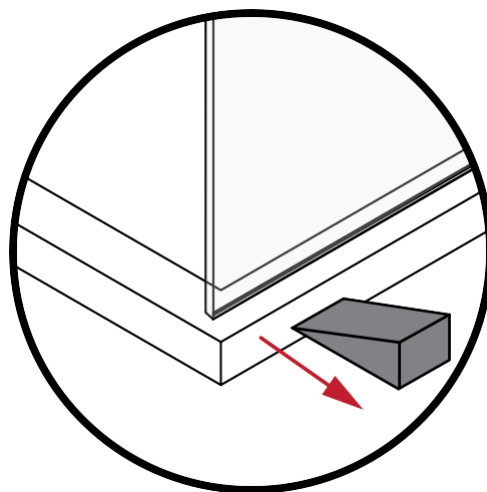

Kabina Prysznicowa Składana D1300

- Szkło: hartowane 6 mm
- Uszczelki: magnetyczne
- Profile: aluminiowe
- Montaż: na brodziku jaki i bezpośrednio na podłodze.

Narzędzia potrzebne do montażu

Chroń tafle szkła przed uszkodzeniem

Dokładnie wymierz i oznacz przestrzeń na ścianie przed przystąpieniem do wiercenia. Sprawdź przed montażem czy kabina będzie swobodnie otwierać, a wejście do niej będzie komfortowe.

1

2

3

4

5

6

7

Przelewy GÓRNY musi być od strony wewnętrznej kabiny prysznicowej.

Przelewy DOLNY musi być od strony wewnętrznej kabiny prysznicowej.

11

12

13

13.1

13.2

14