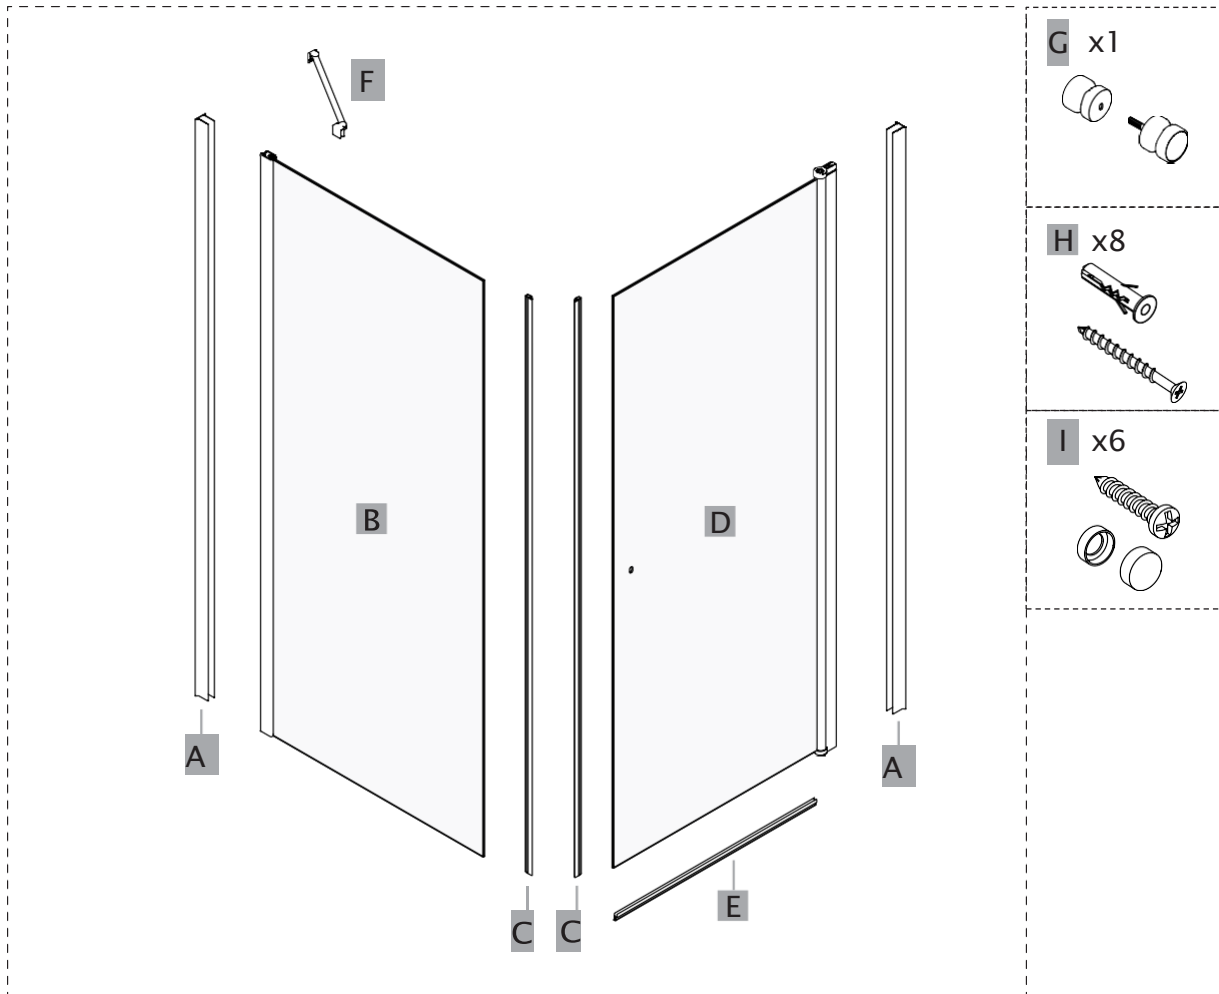

Kabina Prysznicowa Składana D1300

- Szkło: hartowane 6 mm
- Uszczelki: magnetyczne
- Profile: aluminiowe
- Montaż: na brodziku jaki i bezpośrednio na podłodze.

Narzędzia potrzebne do montażu

Chroń tafle szkła przed uszkodzeniem

Uwaga na krawędzie szkła

Chroń krawędzie szkła przed bezpośrednim kontaktem.

Montaż przez profesjonalistę

Prace powinny być wykonane przez osobę wykwalifikowaną w montażu urządzeń sanitarnych

Pomiary przed montażem

Dokładnie wymierz i oznacz przestrzeń na ścianie przed przystąpieniem do wiercenia. Sprawdź przed montażem czy kabina będzie swobodnie otwierać, a wejście do niej będzie komfortowe.

1

2

3

4

5

6

7