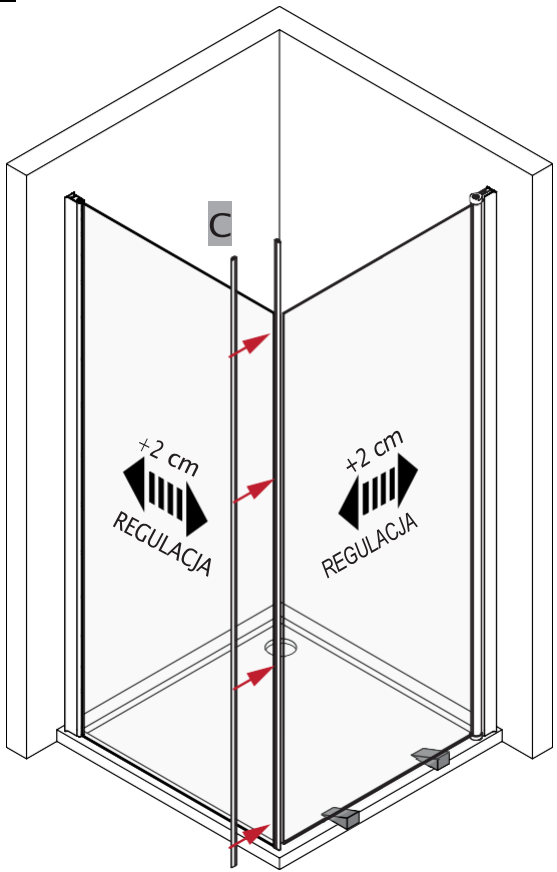

Kabina Prysznicowa Składana D1300

- Szkło: hartowane 6 mm
- Uszczelki: magnetyczne
- Profile: aluminiowe
- Montaż: na brodziku jaki i bezpośrednio na podłodze.

Narzędzia potrzebne do montażu

Chroń tafle szkła przed uszkodzeniem

Dokładnie wymierz i oznacz przestrzeń na ścianie przed przystąpieniem do wiercenia. Sprawdź przed montażem czy kabina będzie swobodnie otwierać, a wejście do niej będzie komfortowe.

1

2

3

4

5

6

7

Przelewy GÓRNY musi być od strony wewnętrznej kabiny prysznicowej.

Przelewy DOLNY musi być od strony wewnętrznej kabiny prysznicowej.

11

12

13

13.1

13.2

14

15

16

16.1

16.2

16.3

16.4

16.5

16.6