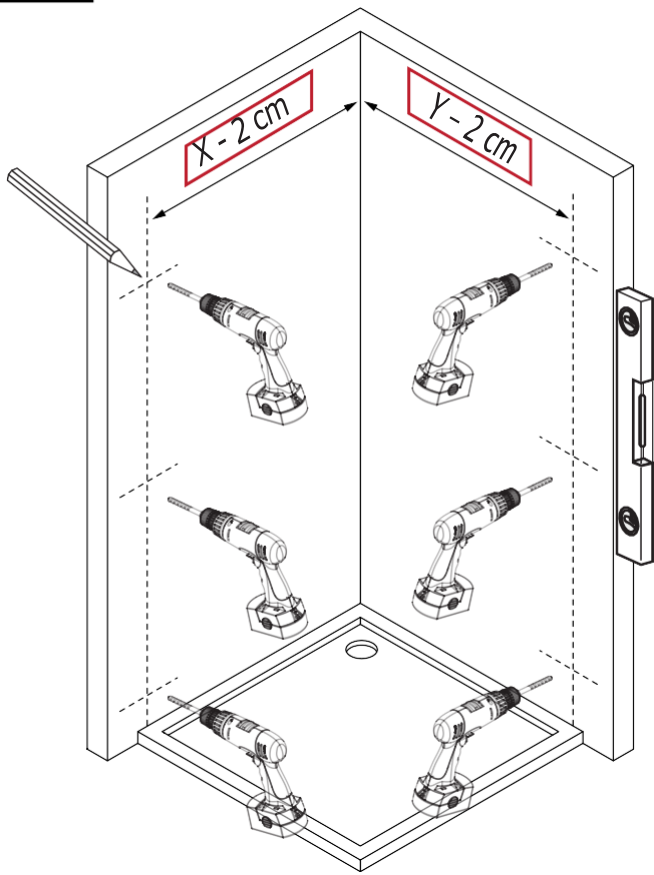

Kabina Prysznicowa Składana D1300

- Szkło: hartowane 6 mm
- Uszczelki: magnetyczne
- Profile: aluminiowe
- Montaż: na brodziku jaki i bezpośrednio na podłodze.

Narzędzia potrzebne do montażu

Chroń tafle szkła przed uszkodzeniem

Uwaga na krawędzie szkła

Chroń krawędzie szkła przed bezpośrednim kontaktem.

Montaż przez profesjonalistę

Prace powinny być wykonane przez osobę wykwalifikowaną w montażu urządzeń sanitarnych

Pomiary przed montażem

Dokładnie wymierz i oznacz przestrzeń na ścianie przed przystąpieniem do wiercenia. Sprawdź przed montażem czy kabina będzie swobodnie otwierać, a wejście do niej będzie komfortowe.

1

2

3

4

5

6

7